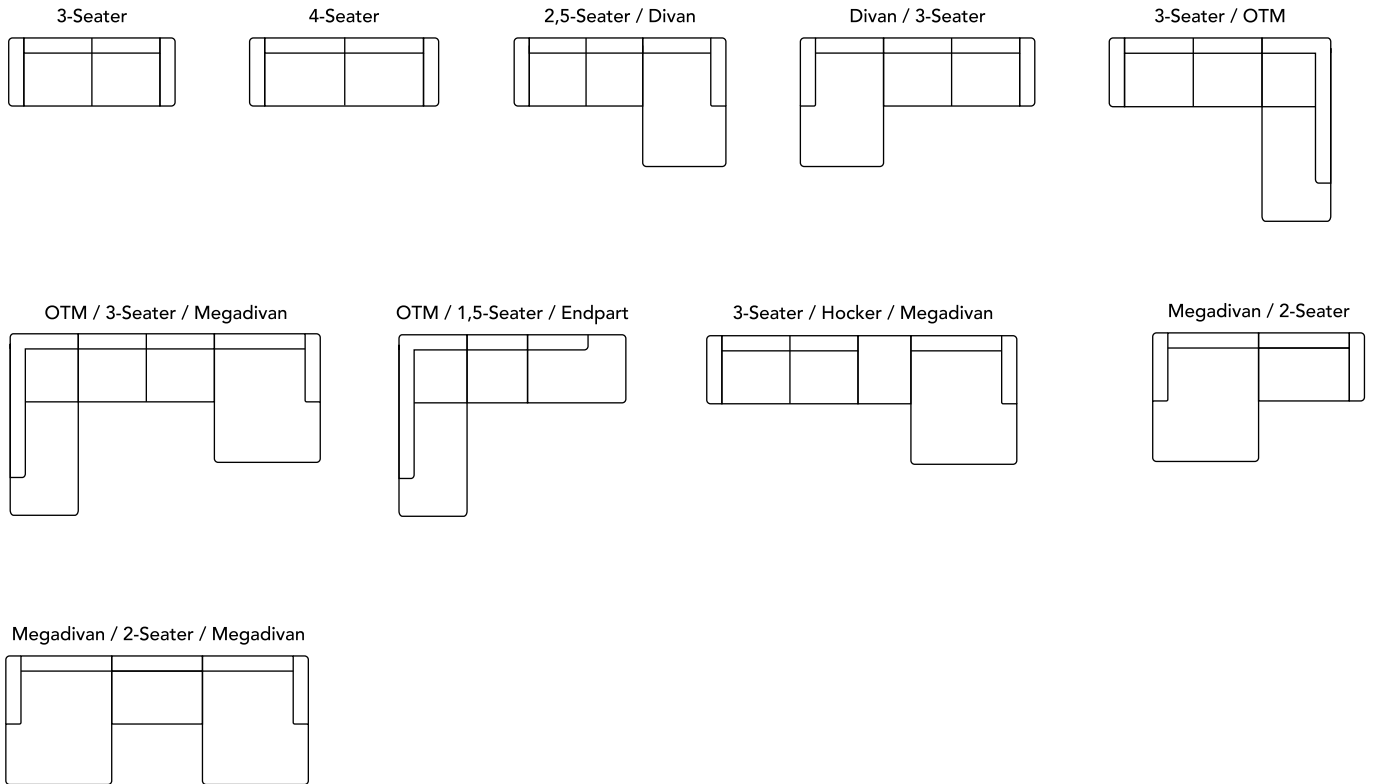

MEEST GEKOZEN OPSTELLING DIAZ BANK