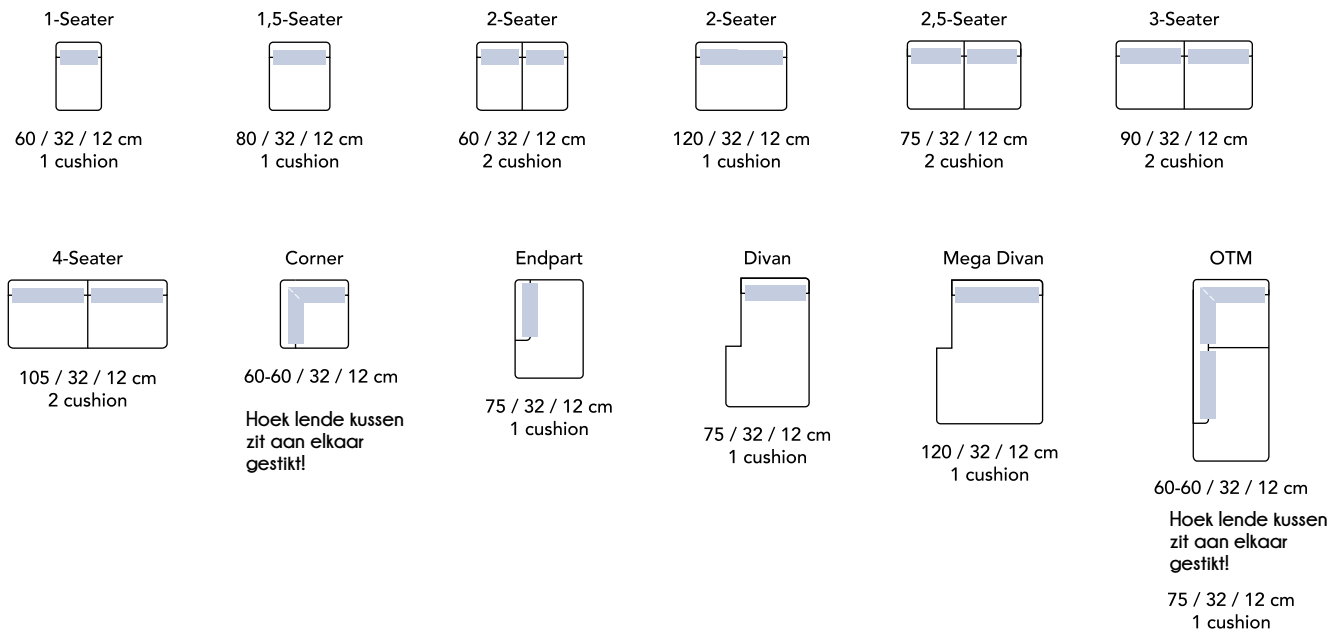

OPTIE LENDE KUSSENS

IK MAAK MIJN HUIS **NOVITAZ**