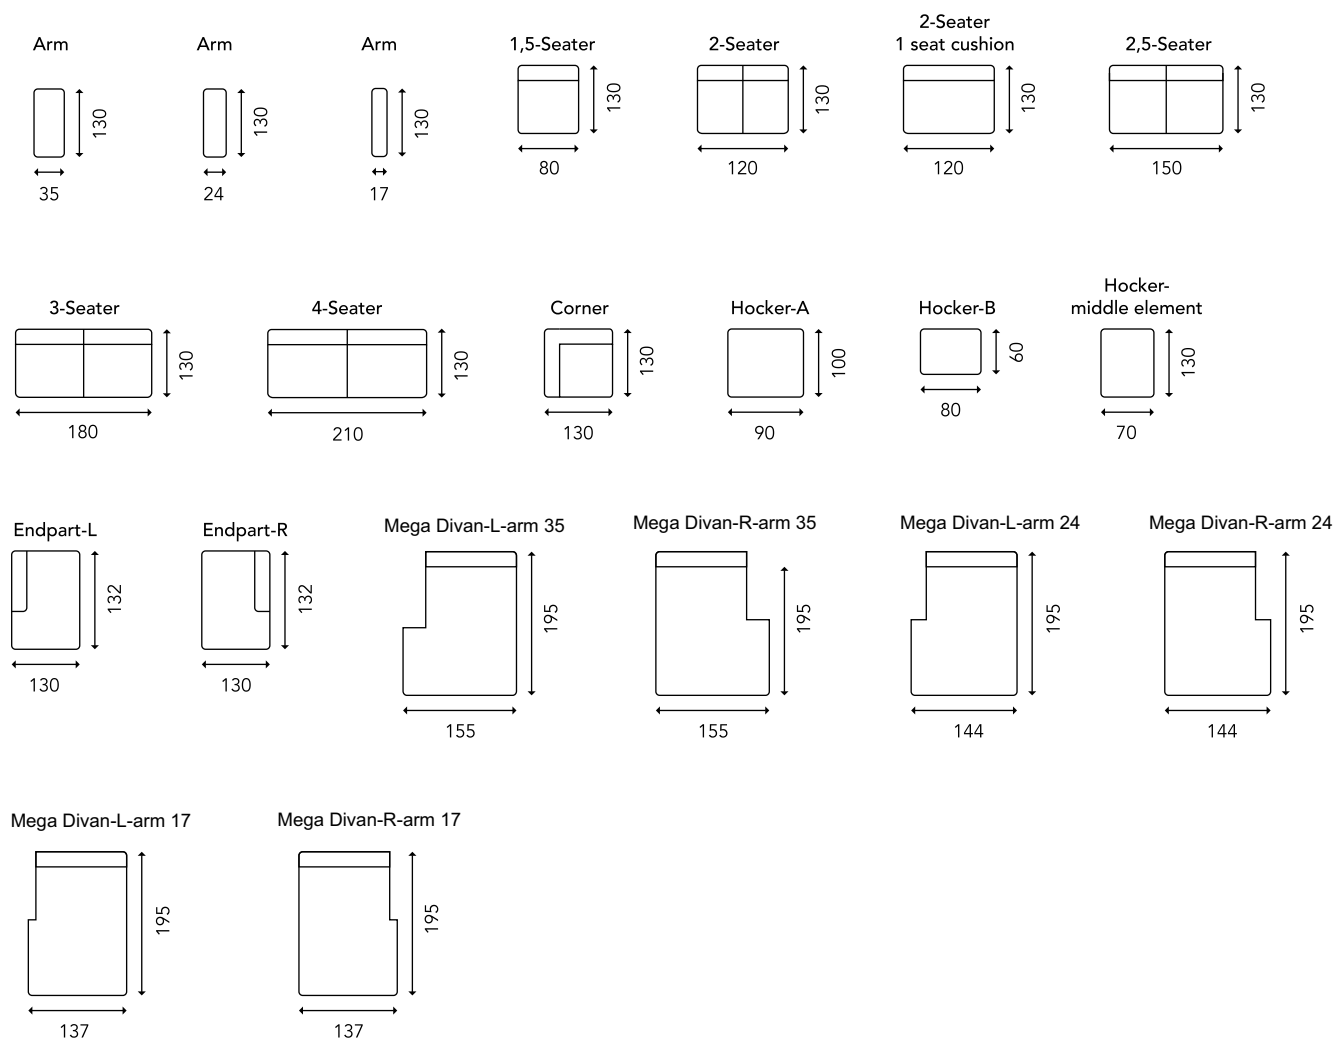

## DIEPTE BANK

Diaz diepte standaard 90 cm

Diaz XL - 104 cm

Diaz XXL - 130 cm

STANDAARD DIAZ ELEMENTEN 90 CM DIEPTE

# DIAZ XL BANK

STEL JE BANK SAMEN

STANDAARD DIAZ XL ELEMENTEN 104 CM DIEPTE

IK MAAK MIJN HUIS NOVITAZ

# DIAZ XXL BANK

STEL JE BANK SAMEN

STANDAARD DIAZ XXL ELEMENTEN 130 CM DIEPTE

IK MAAK MIJN HUIS NOVITAZ