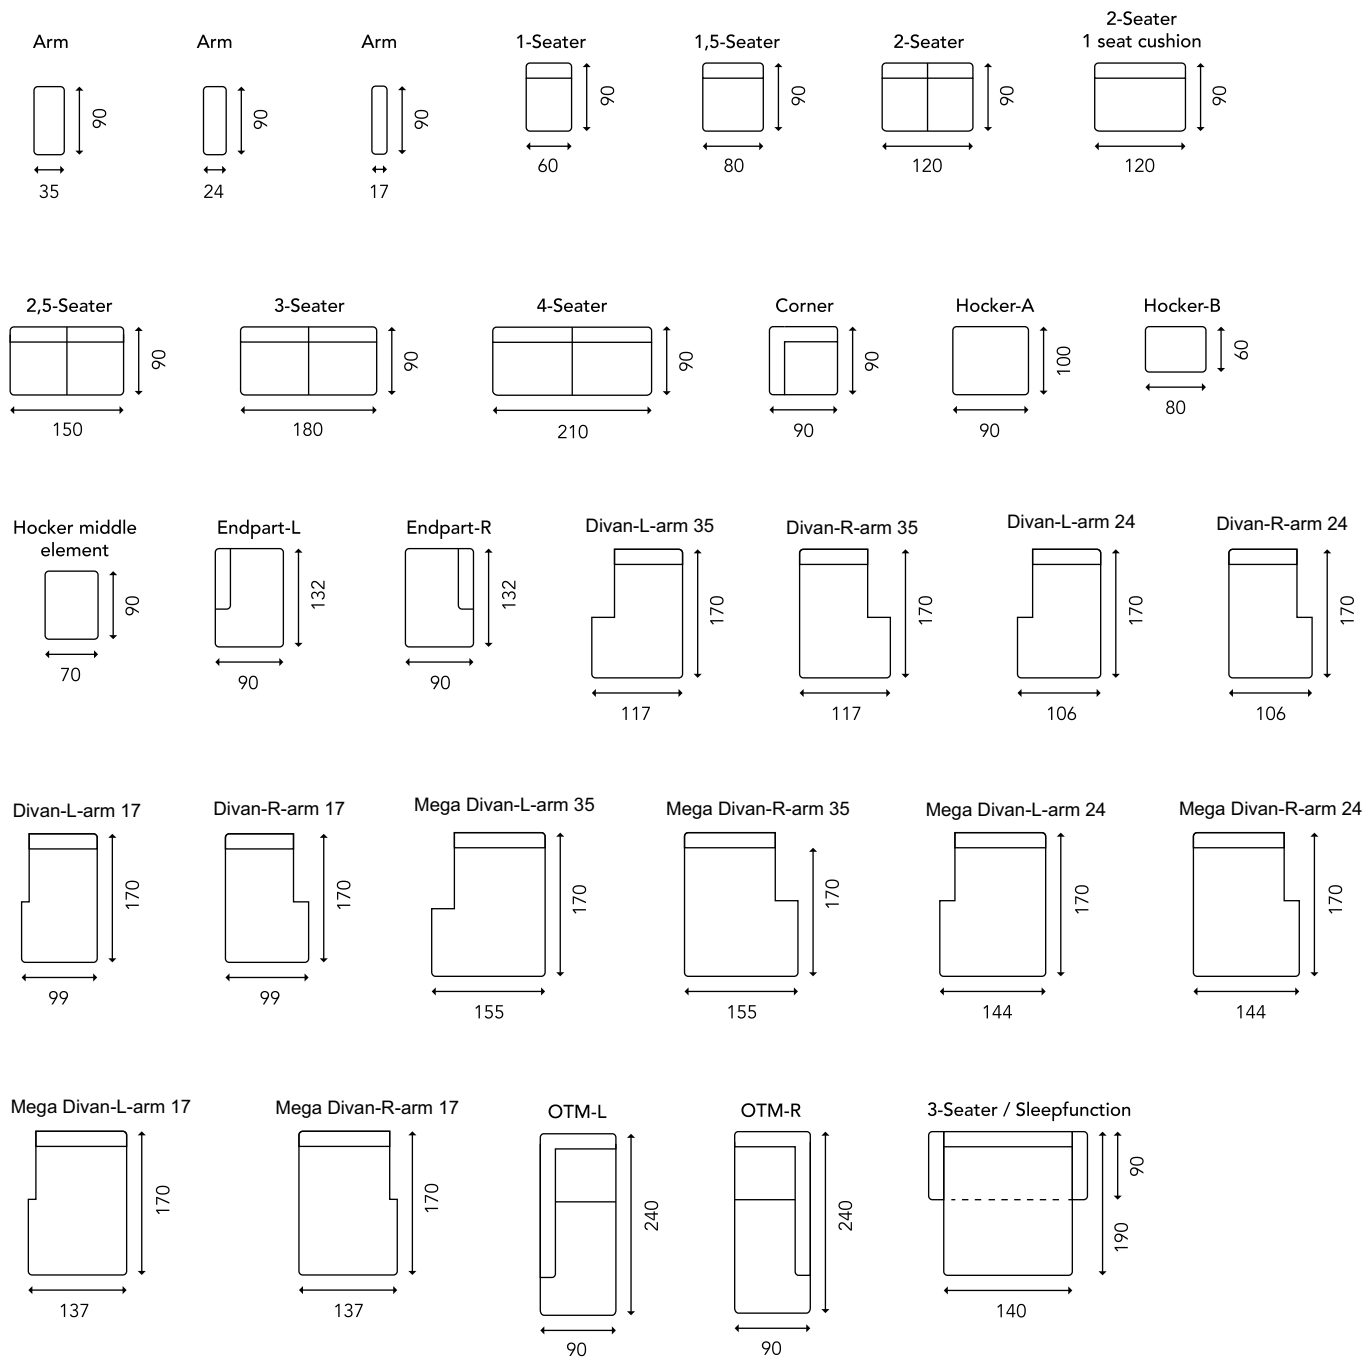

## DIEPTE BANK

Diaz diepte standaard 90 cm

Diaz XL - 104 cm

Diaz XXL - 130 cm

## ARMLEUNING BANK

Diaz arm 35 cm

Diaz arm 24 cm

Diaz arm 17 cm

### Diaz strooi kussens per element

1 seat element	1 stuks
1,5 seat element	2 stuks
2 seat element	3 stuks
2,5 seat element	4 stuks
3 seat element	5 stuks
4 seat	5 stuks
Corner	3 stuks
Divan	2 stuks
OTM	5 stuks

STANDAARD DIAZ ELEMENTEN 90 CM DIEPTE